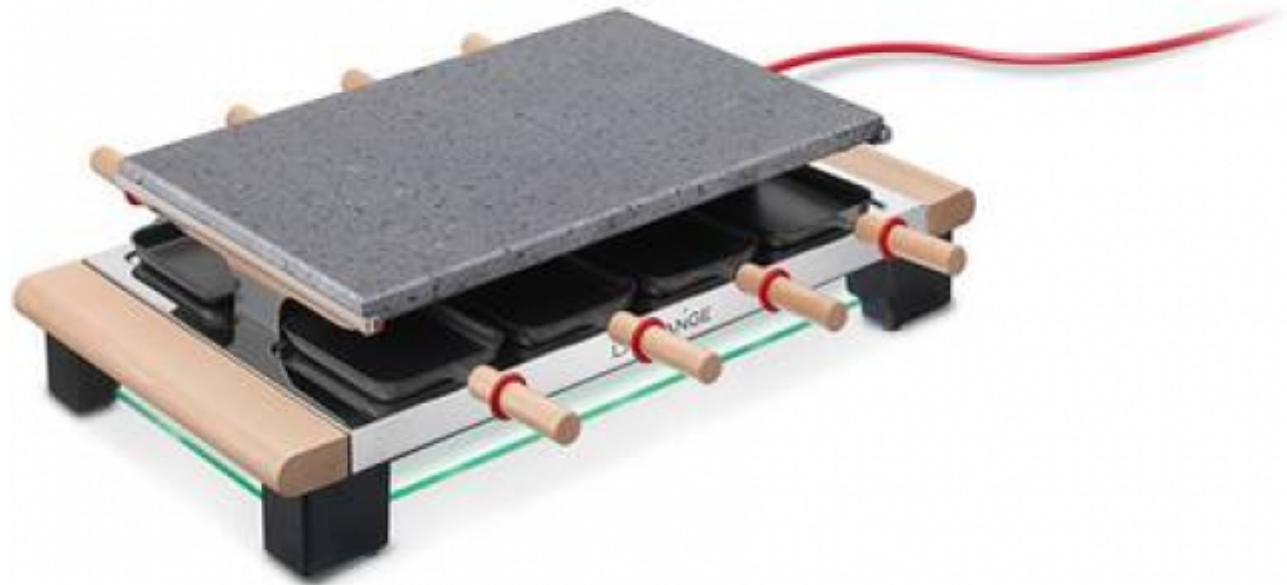

Appareil À Raclettes

Appareil à raclette LAGRANGE 4 personnes

1 mois	12 mois	36 mois
45.69 €	8.59 €	5.39 €

Appareil à raclette LAGRANGE 8 personnes

1 mois	12 mois	36 mois
76.19 €	14.39 €	9.09 €

Appareil À Fondue